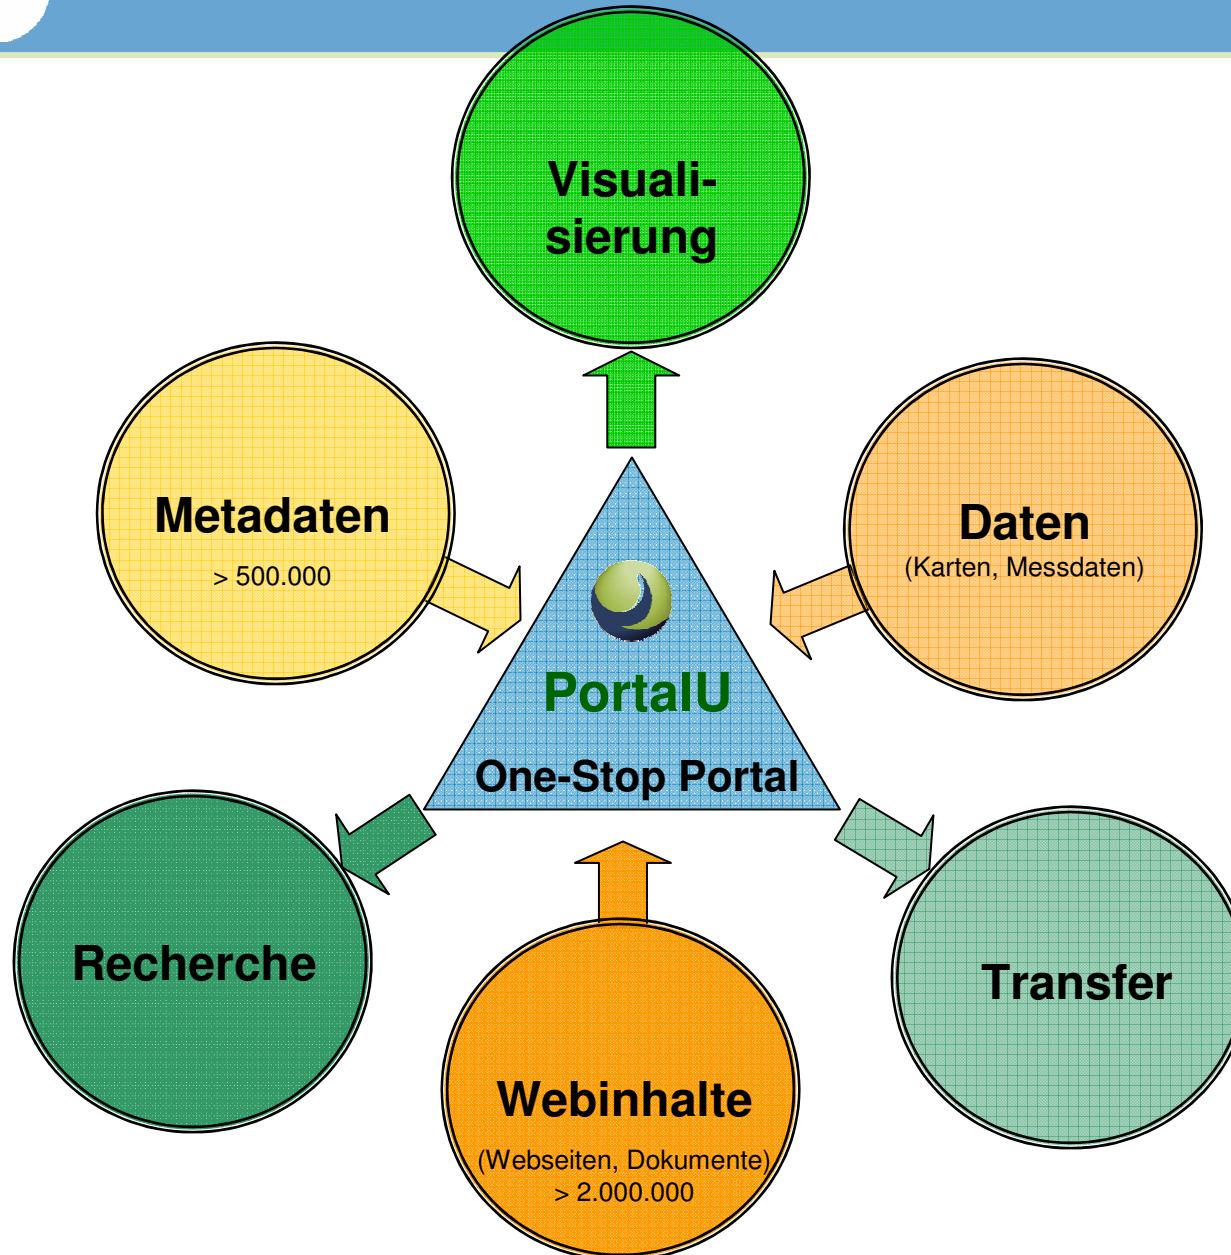

# Das Umweltportal Deutschland PortalU® GDI der deutschen Umweltverwaltung

Stefanie Uhrich

Koordinierungsstelle PortalU im Niedersächsischen  
Ministerium für Umwelt und Klimaschutz

Workshop Lokale GDIs im europäischen Kontext – Eine nationale Perspektive

- PortalU® ist das Umweltportal Deutschland
- [www.portalu.de](http://www.portalu.de) bietet
  - zentralen Zugriff zu behördlichen Umweltinformationen von Bund und Ländern in Deutschland
  - Nutzerkreis: Bürgerinnen und Bürger sowie Umweltexperten
  - seit Mai 2006 online

## Ziel von PortalU®

Schaffung eines möglichst vollständigen, schnellen und verlässlichen Überblick über alle relevanten behördlichen Umweltinformationen

- Nachweis von Umweltinformationen nach UIG
- Unterstützung bei:
  - aktiver Verbreitung von Umweltinformationen
  - Nachweis vorhandener Umweltdaten über Metadaten

## Wichtigste Komponenten von PortalU®

- Nutzerfreundliche, flexibel konfigurierbare Portaloberfläche u.a. mit diversen Suchfunktionen, Themen-, Messdaten- und Serviceseiten
- Integrierter Metadatenkatalog -> InGrid®Catalog
- Karten-Visualisierungskomponente
- Anfrageschnittstellen zur Recherche in angeschlossenen Systemen
- Abfrageschnittstellen für den Transfer von Informationen