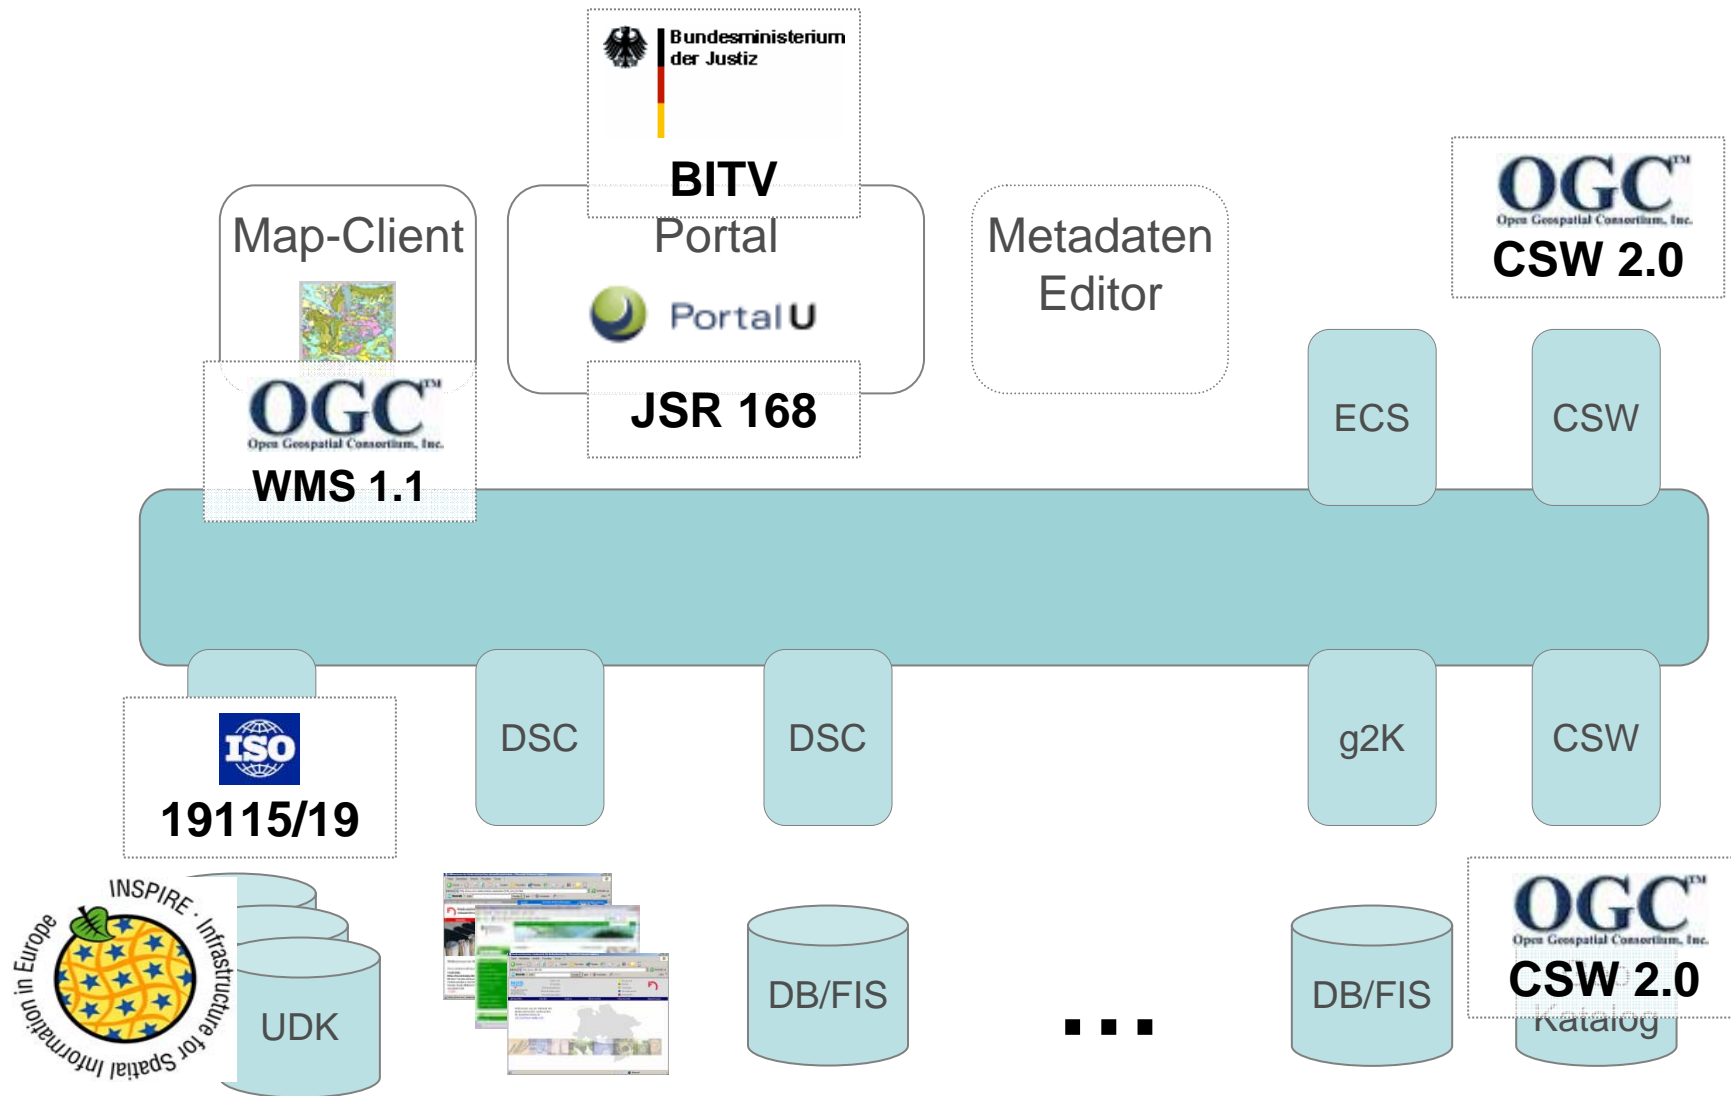

Start
 Expertensuche
 Strukturbaum

Suche Daten über:
 Umweltthemen

Sammelmappe

[english](#)
[Hilfe](#)

Willkommen im Umweltdatenkatalog Rheinland-Pfalz

Der Umweltdatenkatalog (UDK) gibt Auskunft über Umweltdaten, die von rheinland-pfälzischen Behörden erhoben und gespeichert werden. In der [WWW-Version](#) trägt er dazu bei, das Landesumweltinformationsgesetz (LUIG) praktisch umzusetzen, das den Bürgerinnen und Bürgern freien Zugang zu Informationen über die Umwelt sichert.

Dabei enthält der Umweltdatenkatalog nicht die eigentlichen Umweltdaten, sondern Informationen zu diesen Daten - sogenannte Metadaten. In einigen - bisher noch recht wenigen - Fällen ist der Zugriff auf die Daten selbst über die Metadaten möglich.

Thesaurus-gestützte Verschlagwortung

Metadaten-Assistent (Auswertung von Inhalten, getCapabilities URLs)

Workflow für Qualitätssicherung

Bund

Portal U
Bund/Länder

INSPIRE Geoportal

Länder

Landes-
Umweltportal

Landesdatenkatalog
(OGC konform)

Geoportal

Kommunen

Kommunale Portale

Vielen Dank für Ihre Aufmerksamkeit!

www.portalu.de