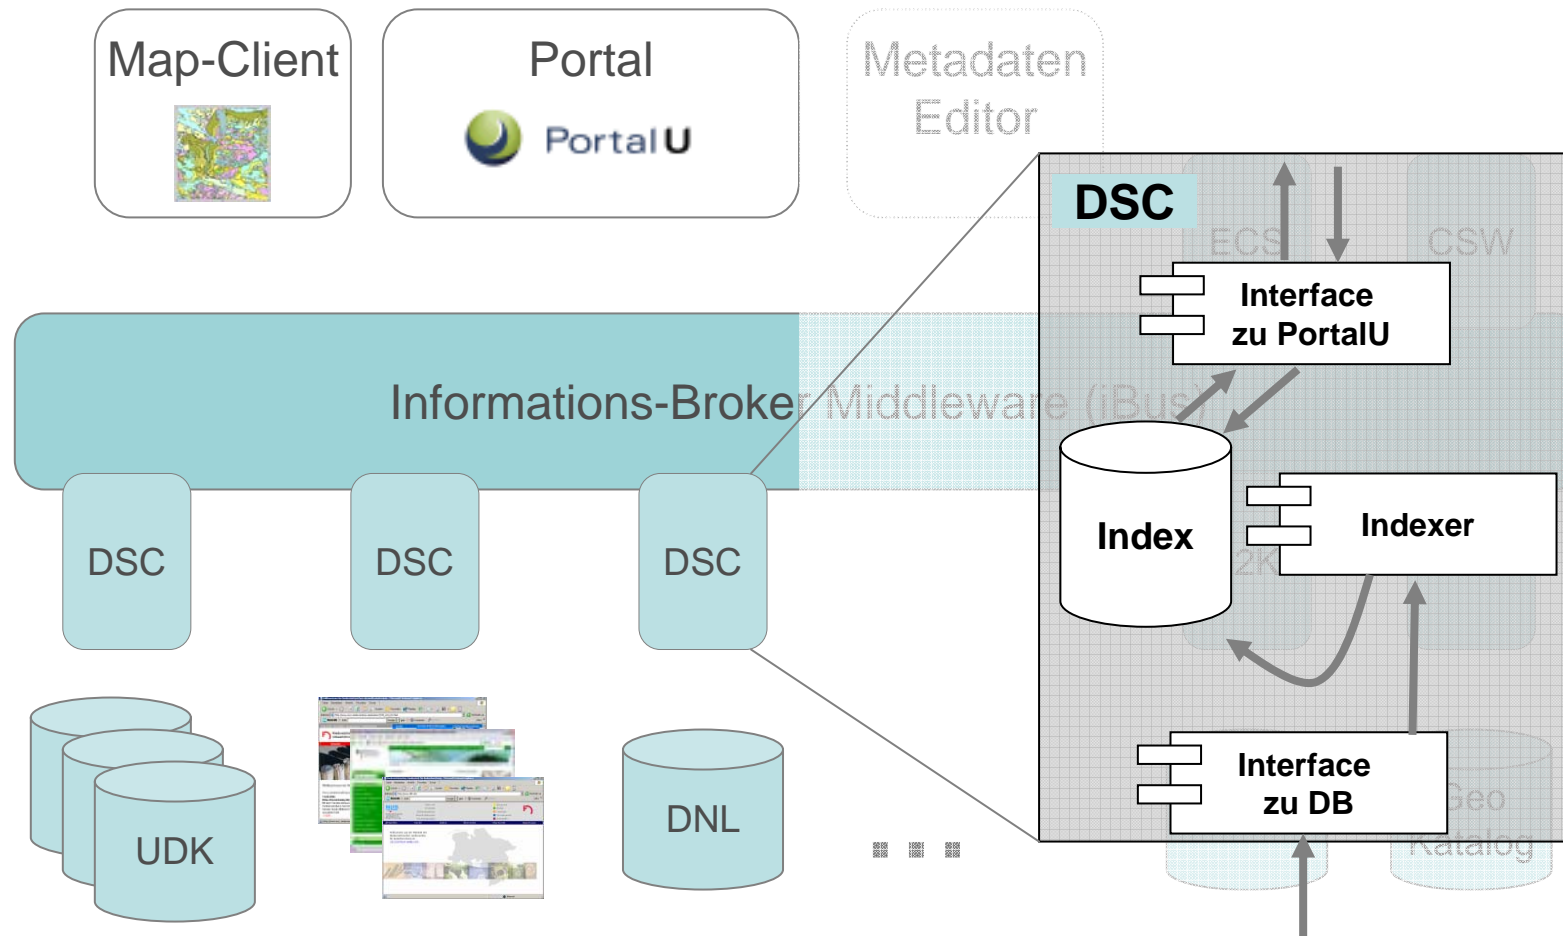

Dabei enthält der Umweltdatenkatalog nicht die eigentlichen Umweltdaten, sondern Informationen zu diesen Daten - sogenannte Metadaten. In einigen - bisher noch recht wenigen - Fällen ist der Zugriff auf die Daten selbst über die Metadaten möglich.

UMWELTPOLITIK IN BADEN-WÜRTTEMBERG

- ↳ Umweltplan Baden-Württemberg

INFODIENSTE UMWELT

- ↳ Umwelt-Datenbanken und -Karten online
- ↳ Umweltdatenkatalog (UDK) BW
- ↳ Deutsches Umweltportal PortalU

Portal U

Portal service-bw
 Ihre Verwaltung im Netz

Ressort 1

Webseiten **Analoge Daten/ Dokumente** **Karten** **Datenbanken**

1. Einfacher, strukturierter und **nutzerfreundlicher** Zugang (barrierefrei)
2. Möglichst **geringer Aufwand** um Datenangebote einzubinden (Webseiten, aber auch Datenbanken)
3. Reduktion des Aufwandes um **Datenkataloge** zu erstellen und zu pflegen
4. Einfache **Nachnutzung** durch die Partner (Länder)
 - Aufbau/Pflege Datenkatalog (Weiterführung **UDK**)
 - Aufbau eigener **regionaler Umweltinformationsportale**

→ **Neu** entwickelte Software **InGrid**®

- **Datenquellen** bleiben **verteilt**
 - Keine zentrale und redundante Datenhaltung!
 - Möglichst geringer Anpassungsbedarf
- **Modulare Architektur**
 - Flexibel an die Bedarfe der Länder **anpassbar**
- Einsatz von **OpenSource** Standard Software
 - (Nach)nutzung möglichst **kostengünstig** (keine Lizenzkosten)
- Metadatenkomponente **auf Basis des Umweltdatenkatalogs (UDK)**
 - **Investitionsschutz** (Daten / Know-how / Infrastruktur)
- Vielseitige und konfigurierbare **Schnittstellen**
 - **Geringer Aufwand** bei der Einbindung neue Datenquellen (Webseiten, Datenbanken, Datenkataloge)
 - **Internationale Standards** werden umgesetzt
 - PortalU[®]/UDK in **(inter)nationale Netzwerke** integrieren (GDI-DE, INSPIRE)