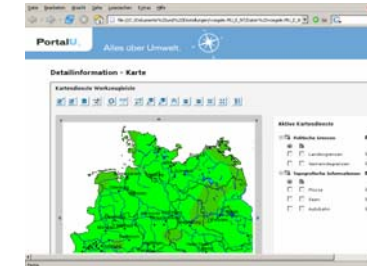

Bund

Portal U
Bund/Länder

INSPIRE Geoportal

Länder

Landes-
Umweltportal

Landesdatenkatalog
(OGC konform)

Geoportal

Kommunen

Kommunale Portale