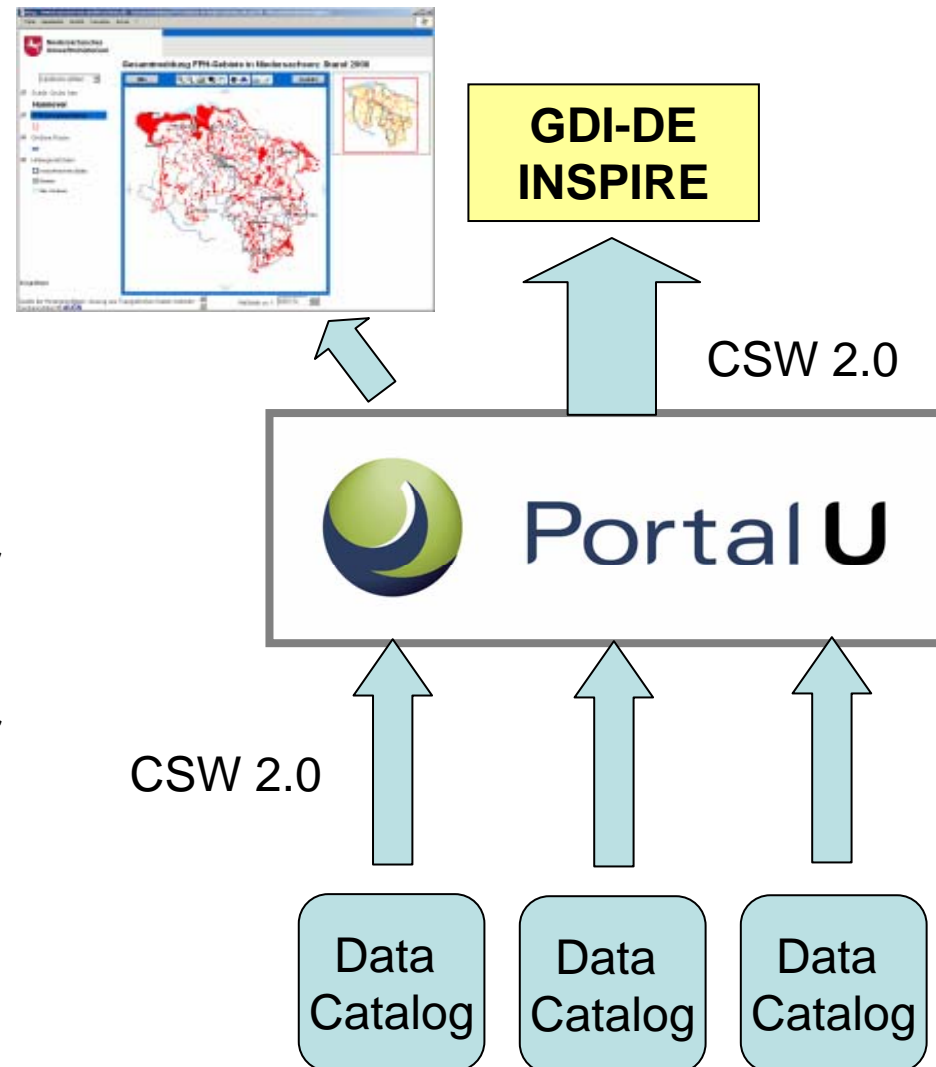

Software InGrid® 1.0

- OpenSource Standard Software
 - Oberfläche: Jetspeed
 - Interne Kommunikation: JXTA
 - Suchmaschine: Lucene/Nutch
 - Mapserver: UMN
 - Kartenviewer: MapBender
 - Schnittstellen: XML, SOAP
- In JAVA programmiert
- Modulare Architektur:
 - Vollwertiges **Informationsportal** oder
 - **Katalog-Oberfläche** oder
 - **Geoportal**

InGrid®

PortalU als Geoportal:

- Zentrale (räumliche) Suche nach Geofachdaten
- Metadaten-Browser
- Darstellung von WMS

PortalU als Daten-Broker:

- Fasst verteilte UDK Datenkataloge zusammen
- Stellt Metadaten über CSW für GDI-DE bzw. INSPIRE bereit

→ Wichtiger Informationsanbieter für umweltbezogene Geofachdaten in INSPIRE

www.portalu.de

Mehr Infos unter

www.kst.portalu.de

abrufen
oder eine e-mail an

portalu@portalu.de

schicken.

PortalU - Microsoft Internet Explorer