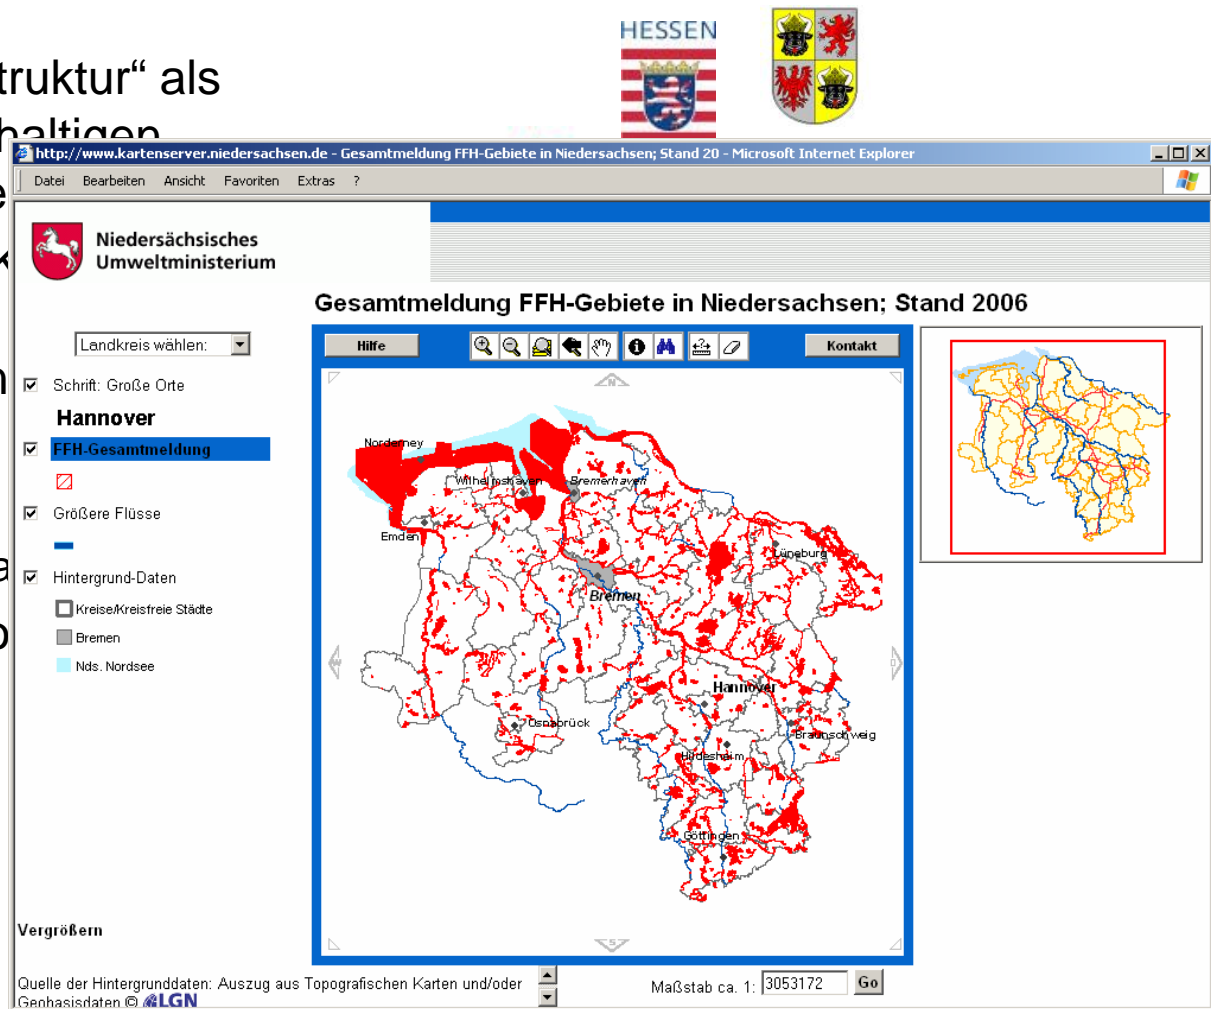

- Umweltverwaltung in Deutschland ist gut aufgestellt:
- „Umweltdateninfrastruktur“ als Resultat einer nachhaltigen Bund/Länder Kooperation
- Datenkataloge (UDK) Mitte der 90er (= zentrales Element)
  - ISO 19115/19119
  - OGC CSW
  - Österreich leider abgelehnt
- Mehr und mehr GeoWMS)